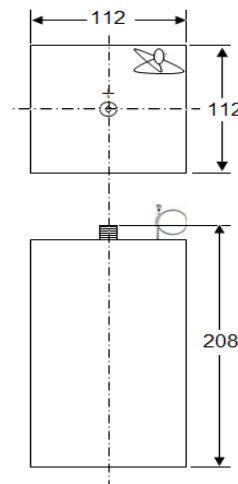

Voltage nominal / Nominal voltage
Capacité nominale / Nominal capacity
Energie nominale / Nominal energy
Dimensions / Dimensions

Connections / Connections

Poids moyen / Average weight

Matière de l'étui / Outer casing material

Couleur de l'étui / Color of outer casing

Couleur du couvercle / Color of cover

Date d'expiration / Date of expiration

Températures fonctionnelles / Operational temperatures : - 5°C à + 45°C / - 5°C to + 45°C.

Applications / Applications

Code / Code

Emballage / Packaging

: 1,4 V.
: 350 Ah.
: 490 Wh.
: 112 x 112 x 195 (mm) (Hors cosses / Without lugs).
: 112 x 112 x 208 (mm) (Cosses comprises / Including lugs).
: 01 boulon – 01 cosse / 01 bolt – 01 lug.
: 2,5 Kg.
: Polystyrène / Polystyrene.
: Noir / Black.
: Jaune / Yellow.
: Deux années après la date de production.
Two years after the production date.
: Tous appareils électroniques et électriques.
All electronic and electrical equipments.
: 1436095
: 6 Unités par Carton – 32 Cartons par Palette
Europe / 6 Units per Box – 32 Boxes Per Europe Palett

La société ENOVE se réserve le droit de modifier les spécifications sans préavis. Ce document est la propriété d'ENOVE. Toute copie est strictement interdite sans l'accord écrit préalable d'ENOVE.

ENOVE reserves the right to change the specifications without prior notice. This document is property of ENOVE. Copies are forbidden without prior written agreement of ENOVE.