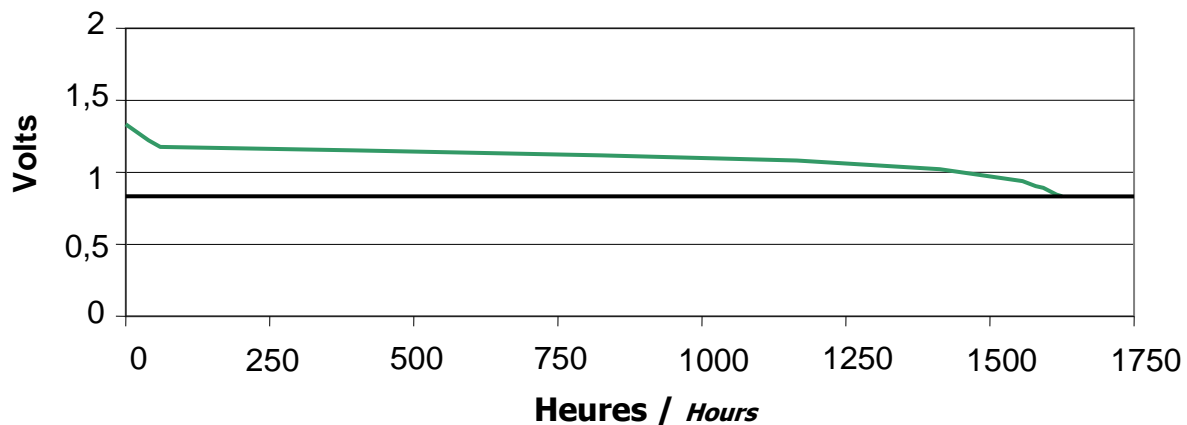

Energies Nouvelles & Environnement

28 Rue 8601
Z.I. de la Charguia
2035 Tunis – Carthage
TUNISIA
Tel : (+216) 71 207 100
Fax : (+216) 71 207 792
e-mail : enove@groupebismuth.com
Web site : www.groupebismuth.com/enove

Fiche technique Technical datasheet

Caractéristiques électriques nominales Nominal electrical characteristics

Décharge typique / <i>Typical discharge</i>	Résistance / <i>Resistance</i> (Ω)	5
	Durée / <i>Duration</i> (h)	1650
Courant maximum / <i>Maximum current</i>	Continu / <i>Continuous</i> (A)	0.4
	Intermittent¹ / <i>Intermittent</i>¹ (A)	1.2
	D'impulsion² / <i>Impulse</i>² (A)	3.5
Capacité maximum de décharges par heure / <i>Maximum capacity usable per hour</i>	Intermittent¹ / <i>Intermittent</i>¹ (Ah)	0.3
	D'impulsion² / <i>Impulse</i>² (Ah)	0.3
Energie / <i>Energy</i>	Nominale / <i>Nominal</i> (Wh)	490
	Densité / <i>Density</i> (Wh/Kg)	196

1. 1 - Temps de décharge inférieur à 1 minute / *Time of discharge inferior to 1 minute.*
2. 2 - Temps de décharge inférieur à 1 seconde / *Time of discharge inferior to 1 second.*

Décharge continue / *Continuous discharge* (5 Ω - 20°C)